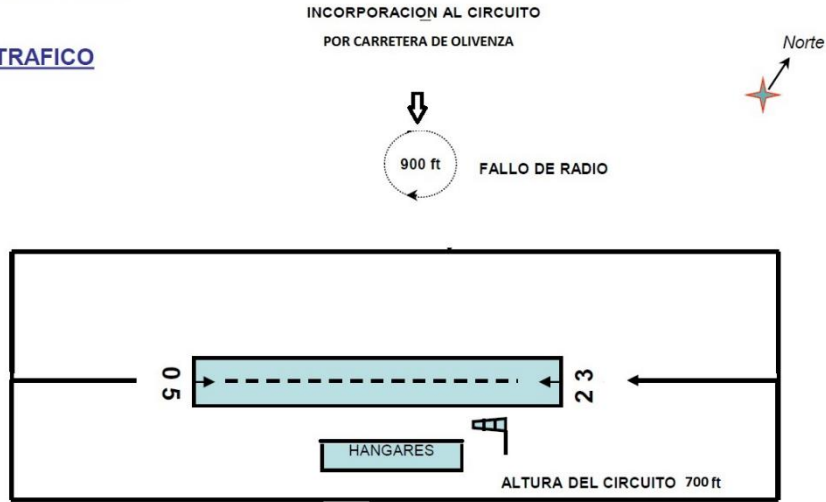

# CARTA APROXIMACION

AERODROMO EL MANANTIO LEEM

FRECUENCIA RADIO 123.325

## CIRCUITO DE TRAFICO

COORDENADAS  
38 46,638 N / 6 59,491 W

ELEVACION  
732 / 223

DIMENSIONES  
802 Mts / 30 Mts

ORIENTACION  
23/05

FRECUENCIA  
123.325

SUPERFICIE  
Tierra Compactada