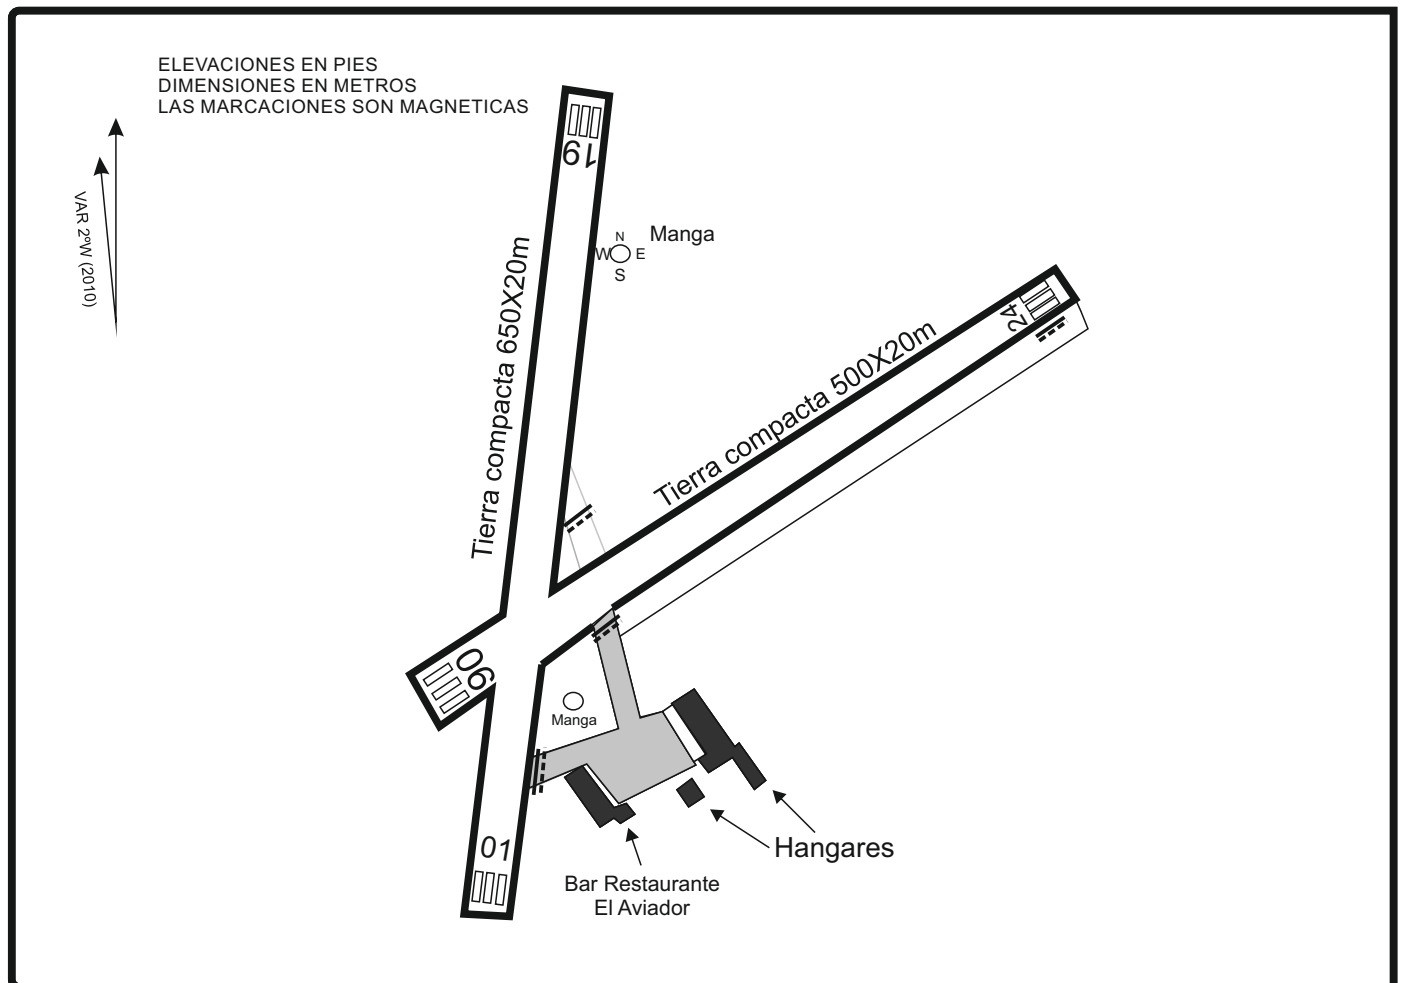

PLANO DEL AERÓDROMO  
NO OFICIAL

ELEV 3500FT (1085m)

INFORMACIÓN  
DE TRAFICO  
130.150

VALLE AMBLES / ÁVILA

40°36'16.84" N  
4°47'29,63" W