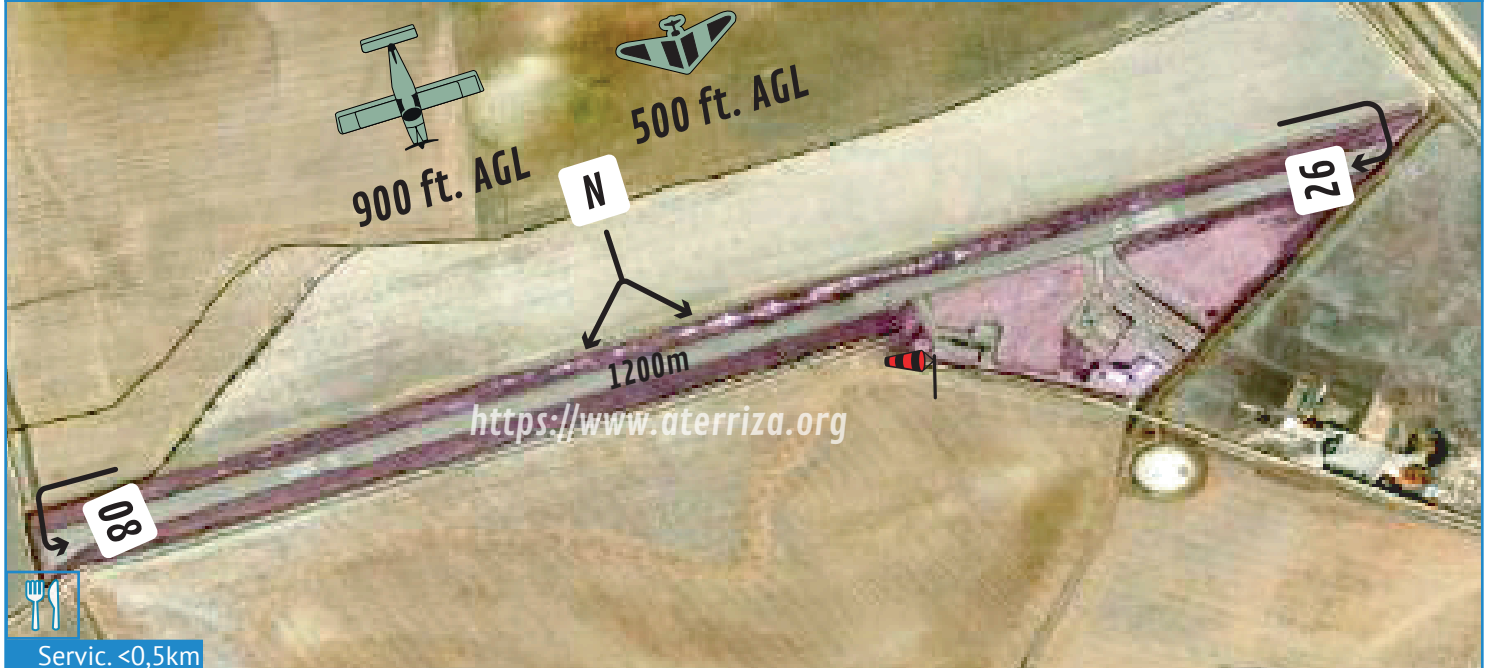


			Orientación/RWY: 08 / 26	A/A.Auto info.: 123.325
Lat: 36 51,622 N Long: 6 8,381 W	Elev. (FT/Mts) 13 / 4	Dimension: 1200m	Superficie / Surface Asfalto / Asphalt	LETJ

Datos verificados por Aterrizaja/Data checked by Aterrizaja - FECHA / DATE: 26 / 02 / 2019

Servic. <0,5km

Aeródromo no controlado

Uncontrolled aerodrome

Procedimientos VFR

- Circuito por el Norte 900 ft. AGL
- ULM circuito a 500 ft .AGL
- Sur exclusivo paracaídas.
- Radio requerida para operar en el AD.
- Respetar espacios aéreos:
LER 154 AGL a 6.000 ft. AGL, DOÑANA.

Servicios de Aeródromo

- Escuela de vuelo Flight Training Europe
- Bar del campo de tiro al plato a 500m.
- Distancia a la ciudad: Trebuena 5km.
- Todos los servicios.

Información

- Flight Training Europe: 34 956 317 800
- Operaciones: 956-317811 de 9:00h a 15:00h
- AD: 672-62-89-86

Procedures VFR

- Circuit North at 900 ft. AGL
- ULM circuit at 500 ft. AGL
- South parachute only.
- Radio required to operate at the AD.
- Attention Restricted area:
LER 154 AGL at 6.000 ft. AGL, DOÑANA.